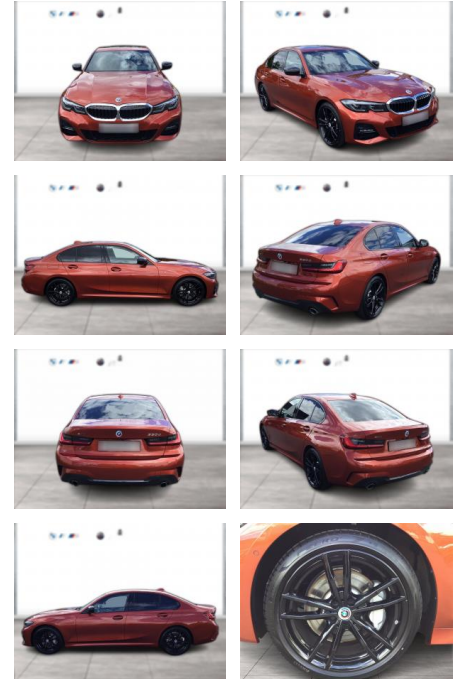

BMW 330d xDrive M SPORT LC PROF LASER GSD

WG05-259529 Angebotsnr.:

Erstzulassung:	Kilometer:	Farbe:	Leistung:	Kraftstoffart:
01.05.2022	18.800	Orange	210 kW / 286 PS	Diesel

PREIS
48.770 €

FINANZIERUNGSBEISPIEL
 Laufzeit: 72 Monate Anzahlung: 25 %
 Basis-Finanzierung:* Mtl. Rate:
 Zielraten-Finanzierung:** **317 €**