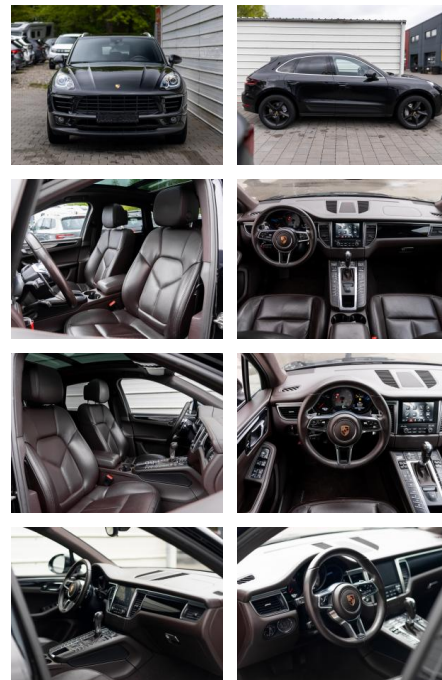

Porsche Macan S

AB95-T.49714 Angebotsnr.:

Erstzulassung:	Kilometer:	Farbe:	Leistung:	Kraftstoffart:
01.01.2017	121.000		250 kW / 340 PS	Benzin

PREIS
39.100 €

FINANZIERUNGSBEISPIEL

Laufzeit: 72 Monate   Anzahlung: 25 %
Basis-Finanzierung:*   Mtl. Rate:
Zielraten-Finanzierung:**   **255 €**

* Basisfinanzierung: Anzahlung: 9.775 Euro, Laufzeit: 72 Monate, Nettodarlehen: 29.325 Euro, Gesamtbetrag: 42.874 Euro, Zinssätze: 4.21% Sollz. (gebunden), 4.29% eff.
** Zielratenfinanzierung: Anzahlung: 9.775 Euro, Laufzeit: 72 Monate, Nettodarlehen: 29.325 Euro, Zielrate: 19.550 Euro, Gesamtbetrag: 44.342 Euro, Zinssätze: 4.21% Sollz. (gebunden), 4.29% eff.,

Vermittlung für: Santander Consumer Bank
Repräsentatives Beispiel gem. § 17 Abs. 4 PAngV. Diese Finanzierungsangebote sind Beispiele. Gerne ermitteln wir für Sie Ihr individuelles Angebot.

Ausstattung

Sicherheit

- PDC Park Distance Control hinten
- Anti-Blockiersystem ABS
- elektronische Stabilitätskontrolle (ESP / DSP)
- Servolenkung
- Regensensor
- Kindersitzbefestigung
- Allrad
- PDC Park Distance Control vorne

Multimedia

- Radio
- Navigation mit Bildschirm
- MP3 Anschluss
- Bluetooth

Komfort

- Zentralverriegelung
- Bordcomputer

Interieur

- Multifunktionslenkrad
- el. Fensterheber
- Sitzheizung

Exterieur

- Leichtmetallfelgen
- metallic
- Schiebedach
- Nebelscheinwerfer
- Dachreling

Weiteres

- Lichtsensor
- Panoramadach
- elektrische Aussenspiegel
- Start Stop Automatik
- Nichtraucher
- Highlights:
- Sitzheizung vorn + hinten
- Bi-Xenon-Scheinwerfer

- Verglasung hinten abgedunkelt (Privacyverglasung)
- Panorama-Schiebedach zweiteilig vorn elektrisch
- Klimaautomatik 3-Zonen
- Heckklappe mit automatischem Öffnungs- und Schließsystem
- Fahrassistenz-System: Park-Assistent mit Rückfahrkamera
- Luftfederung elektronisch geregelt
- Weitere Ausstattung:
- Airbag Beifahrerseite abschaltbar
- Airbag Fahrer-/Beifahrerseite
- Geschwindigkeitsbegrenzungsanlage
- Vorrüstung für abnehmbare Anhänger-Zugvorrichtung
- Antriebsart: Allradantrieb
- Aussenspiegel
- elektrisch anklappbar
- elektrisch einstellbar
- beheizbar

STÄNDIG ÜBER 15.000 FAHRZEUGE IM BESTAND!