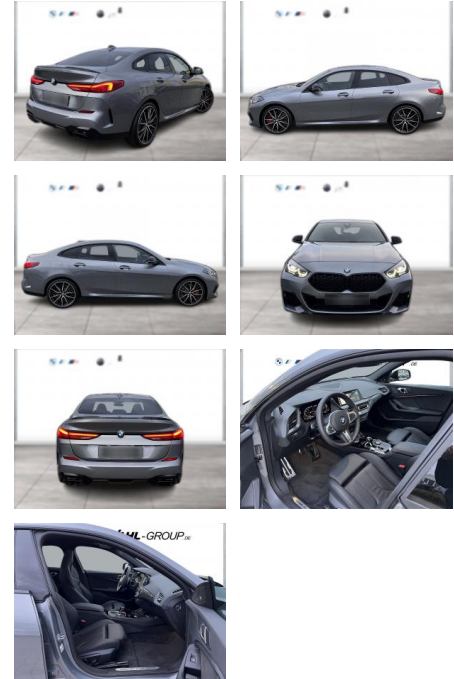

BMW M235i xDrive Gran Coupé Head-Up HK

WG05-248773 Angebotsnr.:

Erstzulassung:	Kilometer:	Farbe:	Leistung:	Kraftstoffart:
01.01.2024	18.607	Grau	225 kW / 306 PS	Benzin

PREIS	FINANZIERUNGSBEISPIEL	
54.440 €	Laufzeit: 72 Monate	Anzahlung: 25 %
	Basis-Finanzierung:**	Mtl. Rate:
	Zielraten-Finanzierung:**	354 €