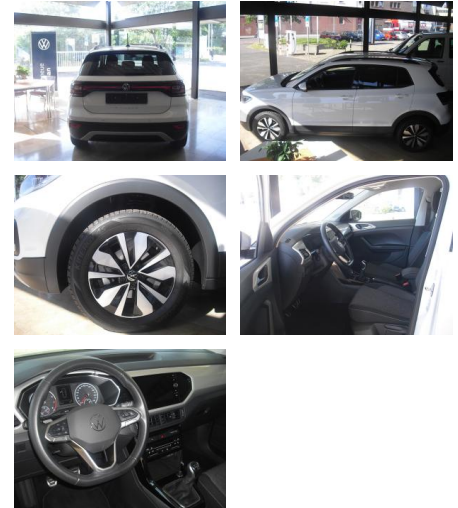

## Volkswagen T-Cross 1.0 TSI Move OPF (EURO 6d)

AD34-#432    **Angebotsnr.:**

Erstzulassung:	Kilometer:	Farbe:	Leistung:	Kraftstoffart:
15.05.2023	17.500		81 kW / 110 PS	Benzin

**PREIS**  
**25.310 €**