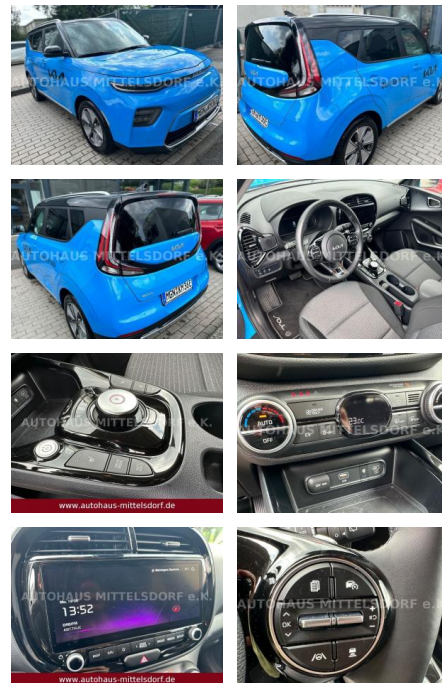

AM63-830

Angebotsnr.:

www.autohaus-mittelsdorf.de

Erstzulassung:	Kilometer:	Farbe:	Leistung:	Kraftstoffart:
24.12.2022	4.500	Diverse	100 kW / 136 PS	Elektro

PREIS
30.230 €

FINANZIERUNGSBEISPIEL

Laufzeit: 72 Monate Anzahlung: 25 %
 Basis-Finanzierung:* Mtl. Rate:
 Zielraten-Finanzierung:** **197 €**