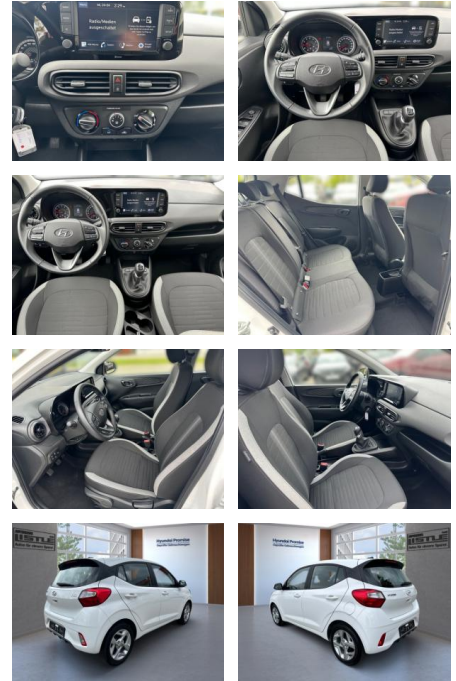

Hyundai i10 Apple CarPlay Android Auto DAB

AL33-01131 **Angebotsnr.:**

Erstzulassung: 01.06.2023 **Kilometer:** 13.500 **Farbe:** **Leistung:** 49 kW / 67 PS **Kraftstoffart:** Benzin

PREIS
15.920 €

FINANZIERUNGSBEISPIEL
Laufzeit: 72 Monate Anzahlung: 25 %
Basis-Finanzierung:* Mtl. Rate:
Zielraten-Finanzierung:** **104 €**