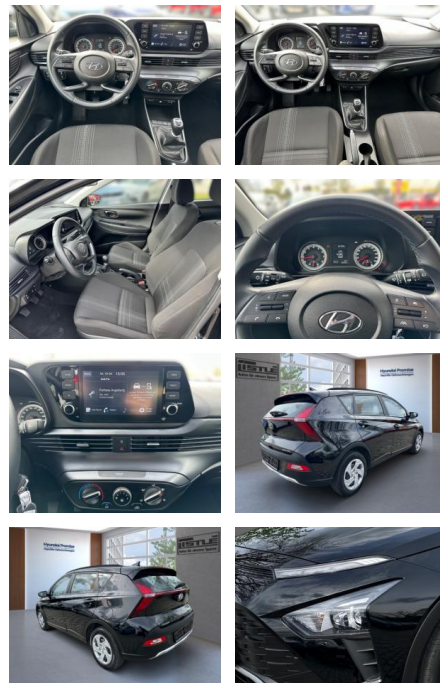

AL33-65166K Angebotsnr.:

Erstzulassung:	Kilometer:	Farbe:	Leistung:	Kraftstoffart:
01.03.2023	25.400		62 kW / 84 PS	Benzin

PREIS
18.500 €

FINANZIERUNGSBEISPIEL
 Laufzeit: 72 Monate Anzahlung: 25 %
 Basis-Finanzierung:* Mtl. Rate:
 Zielraten-Finanzierung:** **120 €**