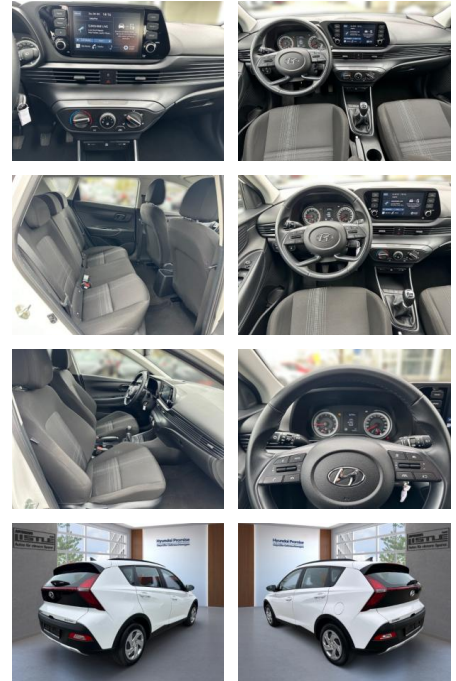

Hyundai Bayon 1.2 MPI 85HP Klima PDC Kamera

AL33-60103 **Angebotsnr.:**

Erstzulassung:	Kilometer:	Farbe:	Leistung:	Kraftstoffart:
01.03.2023	17.500		62 kW / 84 PS	Benzin

PREIS
18.500 €

FINANZIERUNGSBEISPIEL
 Laufzeit: 72 Monate Anzahlung: 25 %
 Basis-Finanzierung:* Mtl. Rate:
 Zielraten-Finanzierung:** **120 €**