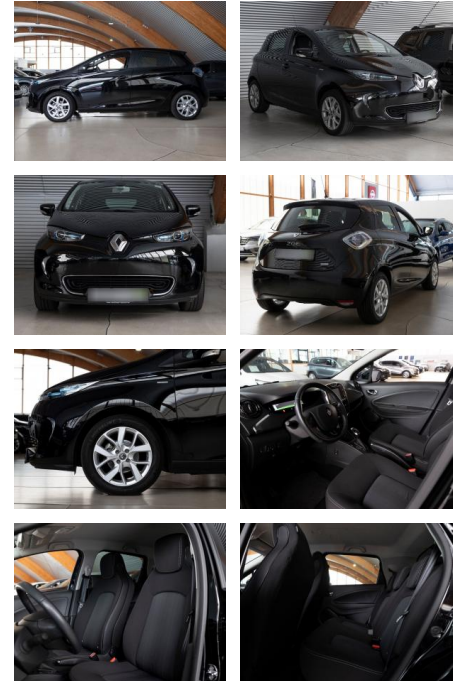

## Renault ZOE R110 (ohne Batterie) 41 kwh Life

RS04-15588 **Angebotsnr.:**

Erstzulassung:	Kilometer:	Farbe:	Leistung:	Kraftstoffart:
25.06.2019	46.436	Diverse	80 kW / 109 PS	Elektro

**PREIS**  
**13.910 €**