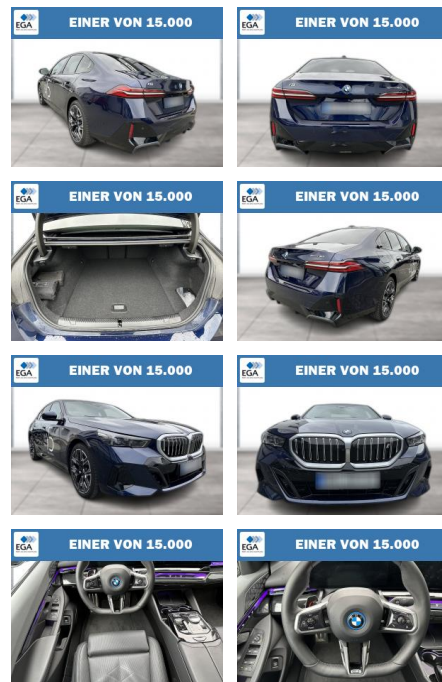

BMW i5 eDrive40 M Sport AHK Panorama HeadUp

WG08-248917 Angebotsnr.:

Erstzulassung:	Kilometer:	Farbe:	Leistung:	Kraftstoffart:
01.10.2023	17.553	Blau	250 kW / 340 PS	Elektro

PREIS	FINANZIERUNGSBEISPIEL	
75.760 €	Laufzeit: 72 Monate	Anzahlung: 25 %
	Basis-Finanzierung:**	Mtl. Rate:
	Zielraten-Finanzierung:**	493 €