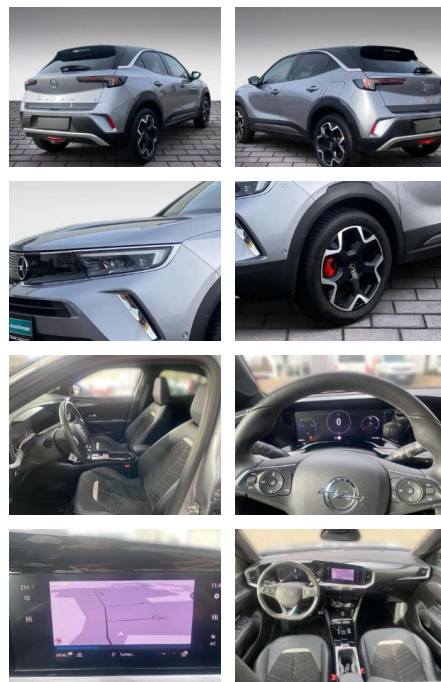

Opel Mokka-e e Ultimate

JB03-W032579Angebotsnr.:

Erstzulassung:	Kilometer:	Farbe:	Leistung:	Kraftstoffart:
01.05.2021	20.500	Grau	100 kW / 136 PS	Benzin

PREIS
26.850 €

FINANZIERUNGSBEISPIEL

Laufzeit: 72 Monate Anzahlung: 25 %
Basis-Finanzierung:* Mtl. Rate:
Zielraten-Finanzierung:** **175 €**