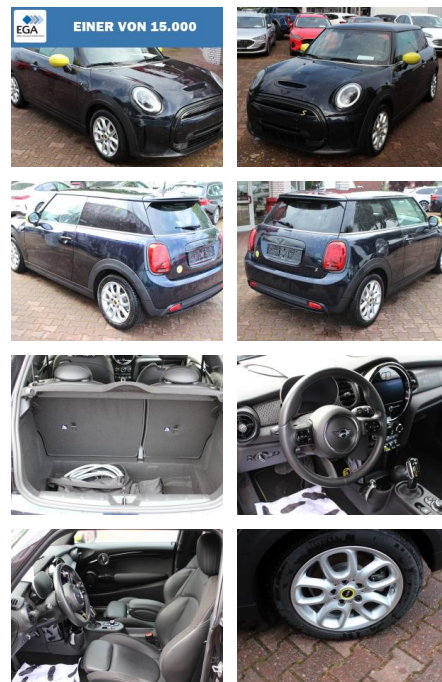

## MINI Cooper SE Steptr. Essential Trim / Navi + Le...

AW00-R43667 Angebotsnr.:

Erstzulassung:	Kilometer:	Farbe:	Leistung:	Kraftstoffart:
01.10.2021	10.630	Schwarz	75 kW / 102 PS	Elektro

PREIS	FINANZIERUNGSBEISPIEL	
<b>18.720 €</b>	Laufzeit: 72 Monate	Anzahlung: 25 %
	Basis-Finanzierung:*	Mtl. Rate:
	Zielraten-Finanzierung:**	<b>122 €</b>