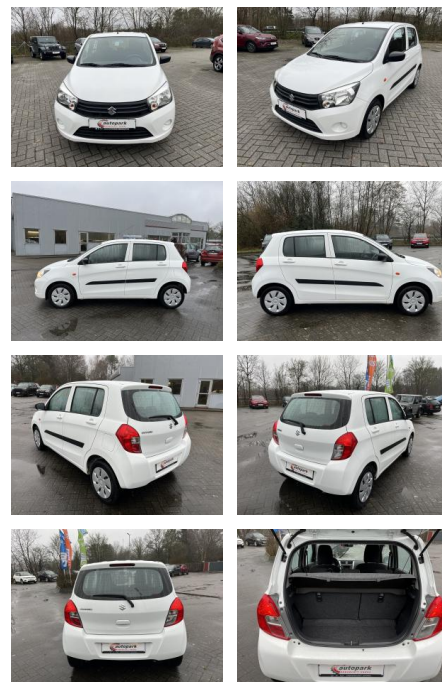

## Suzuki Celerio 1.0 Club

AH86-MB2402-00165811

Erstzulassung:	Kilometer:	Farbe:	Leistung:	Kraftstoffart:
17.06.2016	76.950	Weiß	50 kW / 68 PS	Benzin

**PREIS**  
**9.430 €**

### Exterieur

- Stahlfelgen
- Stoßfänger Wagenfarbe
- Türgriffe außen Wagenfarbe
- Karosserie: 5-türig

**STÄNDIG ÜBER 15.000 FAHRZEUGE IM BESTAND!**