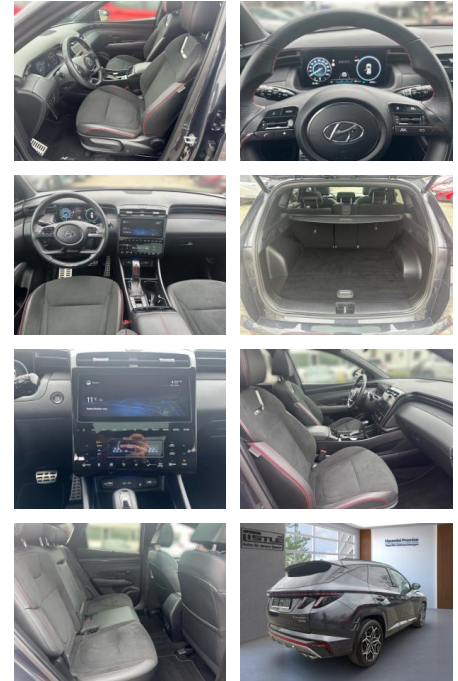

Hyundai Tucson 1.6 T-GDI 48V-Hybrid N-Line

AL33-193595 **Angebotsnr.:**

Erstzulassung:	Kilometer:	Farbe:	Leistung:	Kraftstoffart:
01.06.2022	23.500		110 kW / 150 PS	Benzin

PREIS
33.190 €

FINANZIERUNGSBEISPIEL

- WLAN
- Touchscreen
- Musikstreaming

Multimedia

- Radio
- Navigation mit Bildschirm
- MP3 Anschluss
- Bluetooth

Komfort

- Zentralverriegelung
- Bordcomputer
- Servolenkung
- Zentralverriegelung
- Elektrischer Fensterheber
- Lederausstattung
- Sitzheizung
- Elektrische Aussenspiegel
- Teilbare Rucksitzlehne
- Tempomat