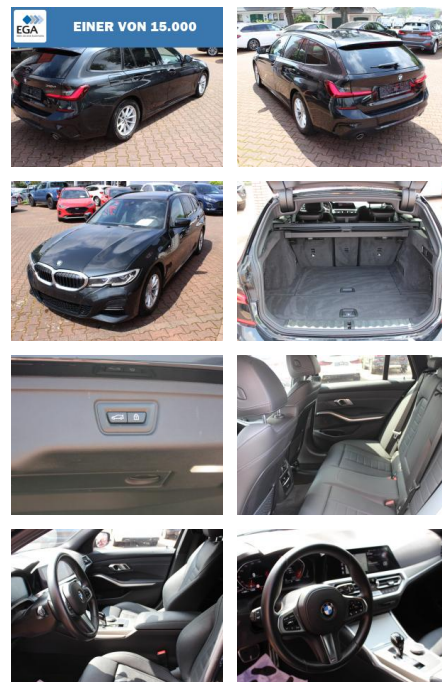

## BMW 318d Touring Steptr. M Sport / Panorama + Le...

AW00-M45356 Angebotsnr.:

Erstzulassung:	Kilometer:	Farbe:	Leistung:	Kraftstoffart:
01.07.2022	47.650	Schwarz	110 kW / 150 PS	Diesel

PREIS	FINANZIERUNGSBEISPIEL	
<b>33.960 €</b>	Laufzeit: 72 Monate	Anzahlung: 25 %
	Basis-Finanzierung:**	Mtl. Rate:
	Zielraten-Finanzierung:**	<b>221 €</b>