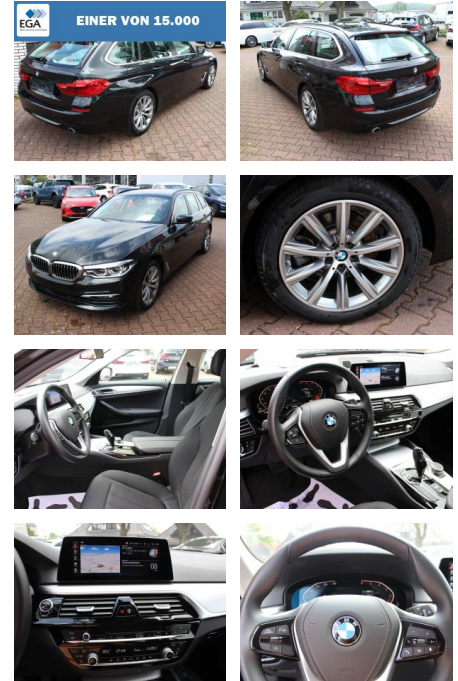

BMW 520d xDrive Touring Steptr. / Panorama + Hea...

AW00-V56891 Angebotsnr.:

Erstzulassung:	Kilometer:	Farbe:	Leistung:	Kraftstoffart:
01.09.2019	20.900	Schwarz	140 kW / 190 PS	Diesel

PREIS
33.140 €

FINANZIERUNGSBEISPIEL
Laufzeit: 72 Monate Anzahlung: 25 %
Basis-Finanzierung:* Mtl. Rate:
Zielraten-Finanzierung:** **216 €**

Multimedia

- Android Auto
- CarPlay
- Induktionsladen für Smartphones
- Soundsystem
- USB
- Radio
- CD Radio
- CD Wechsler
- el. Sitzverstellung
- Navigation mit Bildschirm
- Head UP Display
- Bluetooth

Interieur

- Multifunktionslenkrad
- Durchladesystem
- el. Fensterheber
- Armlehne vorne
- Sitzheizung

Exterieur

- Sommerreifen
- LED-Tagfahrlicht
- LED-Scheinwerfer
- Leichtmetallfelgen
- metallic
- Schiebedach