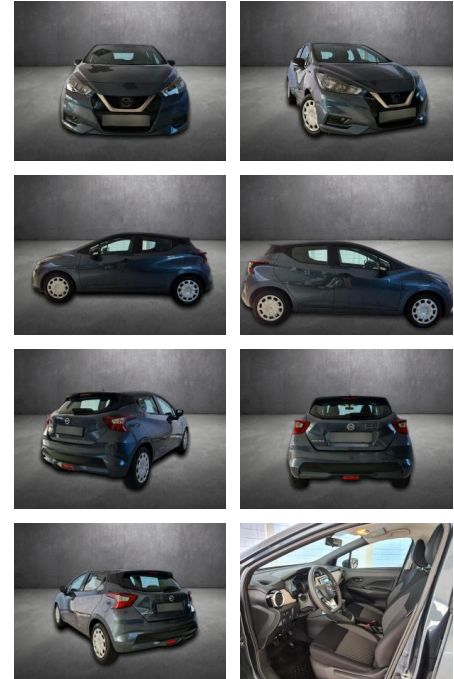

Nissan Micra Visia, 1.Halter,

AH90-78948-110 Angebotsnr.:

Erstzulassung:	Kilometer:	Farbe:	Leistung:	Kraftstoffart:
24.08.2022	17.544	Diverse	68 kW / 92 PS	Benzin

PREIS
14.190 €

FINANZIERUNGSBEISPIEL
 Laufzeit: 72 Monate Anzahlung: 25 %
 Basis-Finanzierung:* Mtl. Rate:
 Zielraten-Finanzierung:** Mtl. Rate: **92 €**