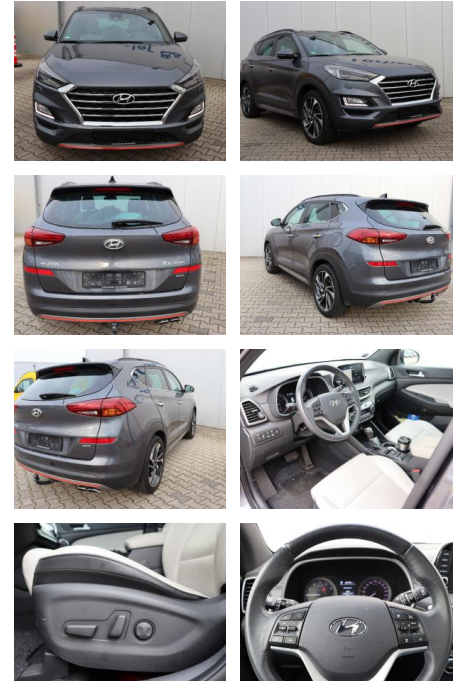

Hyundai Tucson 1.6 Premium 4WD*AHK*LEDER*

AB08-76865 **Angebotsnr.:**

Erstzulassung:	Kilometer:	Farbe:	Leistung:	Kraftstoffart:
20.12.2018	47.000		130 kW / 177 PS	Benzin

PREIS
25.410 €

FINANZIERUNGSBEISPIEL
 Laufzeit: 72 Monate Anzahlung: 25 %
 Basis-Finanzierung:* Mtl. Rate:
 Zielraten-Finanzierung:** **165 €**

Besonderheiten

- Klimaautomatik 2-Zonen
- Sitzheizung vorn
- Panorama-Schiebedach
- Radioempfang digital (DAB+)
- Sitzheizung hinten
- Heckklappe/-Deckel elektr. betätigt (Öffnung, sensorgesteuert)
- Rückfahrkamera
- Fahrassistenten-System: aktiver Spurhalteassistent (LKAS, Lane Keep Assist System)
- Lenkrad heizbar