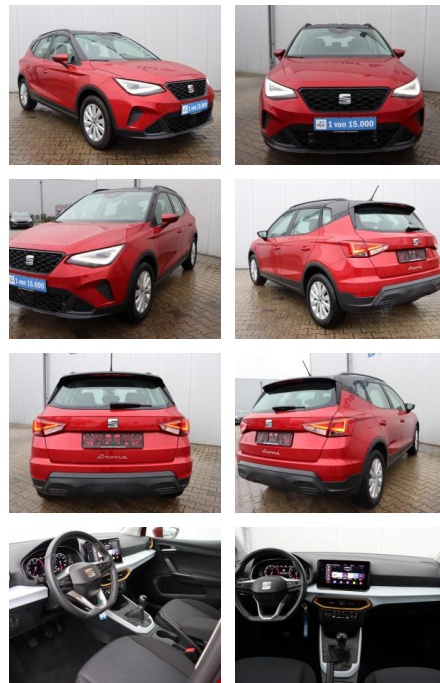

Seat Arona 1.0 TSI Style*NAVI*ACC*

AB08-19241 **Angebotsnr.:**

Erstzulassung:	Kilometer:	Farbe:	Leistung:	Kraftstoffart:
26.05.2022	17.800	Rot	81 kW / 110 PS	Benzin

PREIS
20.260 €

FINANZIERUNGSBEISPIEL
Laufzeit: 72 Monate Anzahlung: 25 %
Basis-Finanzierung:* Mtl. Rate:
Zielraten-Finanzierung:** **132 €**