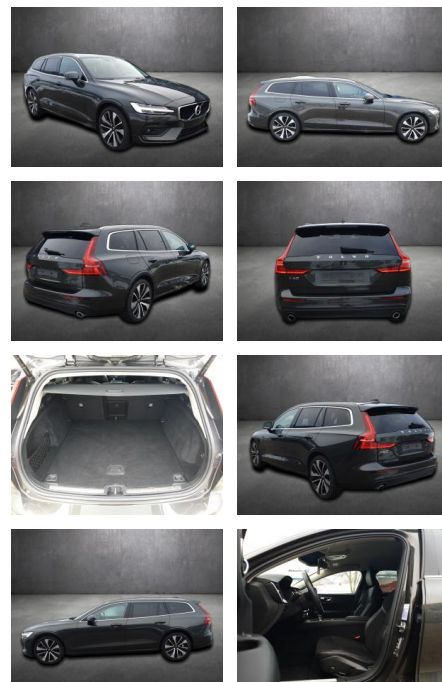

Volvo V60 B4 Benzin Momentum*BLIS*INDUKTION

AK80-17-125 **Angebotsnr.:**

Erstzulassung:	Kilometer:	Farbe:	Leistung:	Kraftstoffart:
16.10.2020	41.990	Grau	145 kW / 197 PS	Benzin

PREIS
32.090 €

FINANZIERUNGSBEISPIEL
 Laufzeit: 72 Monate Anzahlung: 25 %
 Basis-Finanzierung:* Mtl. Rate:
 Zielraten-Finanzierung:** **209 €**