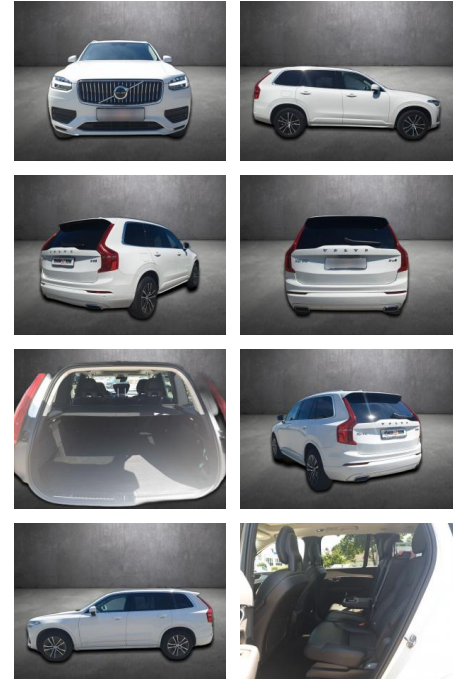

## Volvo XC90 Momentum Pro

AK80-17-101-XAngebotsnr.:

Erstzulassung:	Kilometer:	Farbe:	Leistung:	Kraftstoffart:
21.02.2020	47.990	Weiß	173 kW / 235 PS	Hybrid (D)

**PREIS**  
**48.570 €**

### Exterieur

- Sommerreifen
- Anhängerkupplung schwenkbar
- LED-Tagfahrlicht

**STÄNDIG ÜBER 15.000 FAHRZEUGE IM BESTAND!**