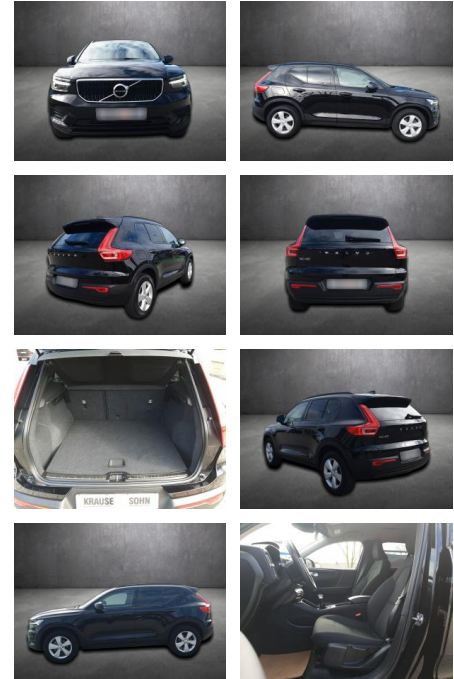

Volvo XC40 T3 Kinetic*NAVIGATION*RÜCKFAHRKAMERA...

AK80-17-096 **Angebotsnr.:**

Erstzulassung:	Kilometer:	Farbe:	Leistung:	Kraftstoffart:
16.11.2019	19.990	Schwarz	120 kW / 163 PS	Benzin

PREIS
26.950 €

FINANZIERUNGSBEISPIEL