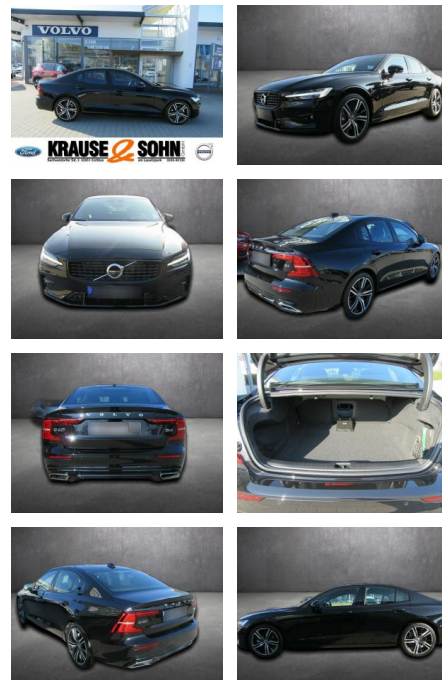

| Erstzulassung: | Kilometer: | Farbe: | Leistung: | Kraftstoffart: |
|----------------|------------|---------|-----------------|----------------|
| 16.02.2022 | 24.990 | Schwarz | 145 kW / 197 PS | Benzin |