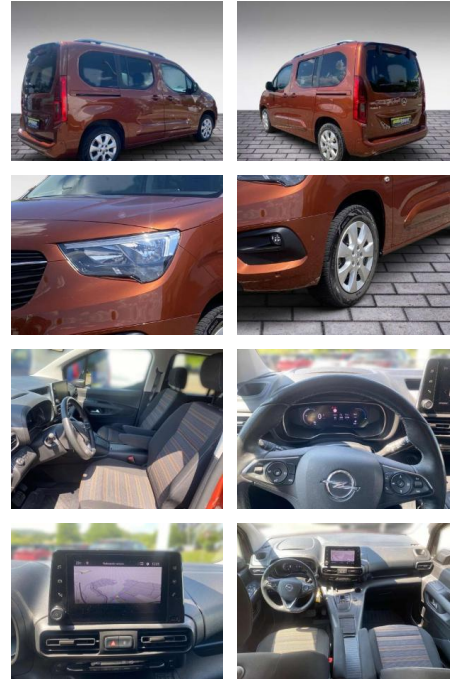

Opel Combo-e Life - e Ultimate

JB03-950223 **Angebotsnr.:**

Erstzulassung:	Kilometer:	Farbe:	Leistung:	Kraftstoffart:
01.02.2022	15.160	Braun	100 kW / 136 PS	Benzin

PREIS
32.090 €

FINANZIERUNGSBEISPIEL
 Laufzeit: 72 Monate Anzahlung: 25 %
 Basis-Finanzierung:* Mtl. Rate:
 Zielraten-Finanzierung:** **209 €**

Weiteres

- Interne Fahrzeugn.: 950223 Airbag Fahrer-/Beifahrerseite
- Audio-Navigationssystem Multimedia Navi
- Pro Außenspiegel schwarz hochglänzend
- DAB-Tuner (Radioempfang digital)
- Einschaltautomatik für Fahrlicht
- Elektromotor 100 kW (cont. 57 kW)
- Fahrassistenten-System:
 - Berganfahr-Assistent (HSA)
 - Hill Start Assist) Fahrassistenten-System:
 - Fernlichtassistent Fahrassistenten-System:
 - Frontkollisionswarnung
 - Fahrassistenten-System:
 - Müdigkeitserkennungs-Sensor
 - Fahrassistenten-System: Spurhalteassistent
 - Fahrassistenten-System:
 - Totwinkel-Assistent
 - Fahrassistenten-System:
 - Verkehrszeichenerkennung
 - Fahrzeugschlüssel (2) beide klappbar

- 10 Zoll) Innenspiegel mit Abblendautomatik Karosserie: 5-türig
- Klimaautomatik 2-Zonen
- Kopf-Airbag-System Ladekabel mit Schukostecker (Mode 2) Ladevorrichtung
- On-Board-Lader (11 kW)
- Lendenwirbelstütze Sitz vorn links
- Lenkrad (Sport/Leder - 3-Speichen
- unten abgeflacht) mit Multifunktion LM-Felgen 6
- 5x16 (7-Speichen) Mittelarmlehne vorn mit Ablagefach Nebelscheinwerfer Opel Connect Parkpilotsystem vorn und hinten
- Rückfahrkamera mit 180° Umgebungsansicht Scheibenwischer mit Regensensor Schiebetür links mit Fenster Schiebetür links mit Fenster elektr. betätigt Schiebetür rechts mit Fenster elektr. betätigt Sicht-Paket Stoßfänger Wagenfarbe Tagfahrlicht LED 2.Sitzreihe

- Einzelsitze klappbar (3 Sitzplätze)

STÄNDIG ÜBER 15.000 FAHRZEUGE IM BESTAND!