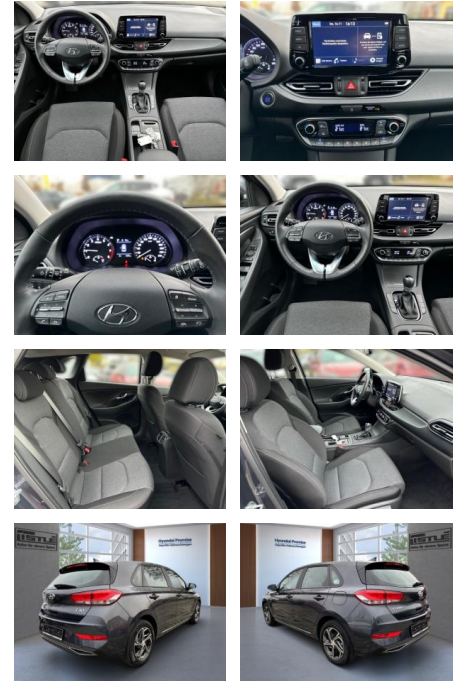

AL33-203007L Angebotsnr.:

Erstzulassung: 01.05.2023 **Kilometer:** 4.339 **Farbe:** **Leistung:** 88 kW / 120 PS **Kraftstoffart:** Benzin

PREIS
23.100 €

FINANZIERUNGSBEISPIEL

Laufzeit: 72 Monate Anzahlung: 25 %
Basis-Finanzierung:* Mtl. Rate:
Zielraten-Finanzierung:** **150 €**