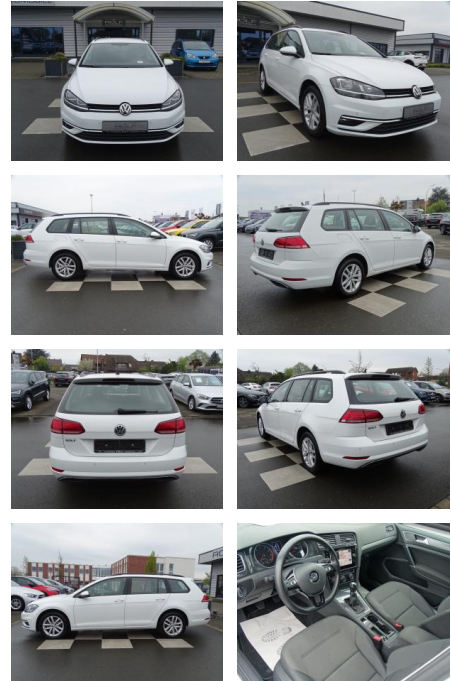

Volkswagen Golf 1.0 TSI Comfortline NAVI D...

RA00-20612 **Angebotsnr.:**

Erstzulassung:	Kilometer:	Farbe:	Leistung:	Kraftstoffart:
01.09.2019	40.557	Weiß	85 kW / 116 PS	Benzin

PREIS	FINANZIERUNGSBEISPIEL	
19.840 €	Laufzeit: 72 Monate	Anzahlung: 25 %
	Basis-Finanzierung:**	Mtl. Rate:
	Zielraten-Finanzierung:**	129 €