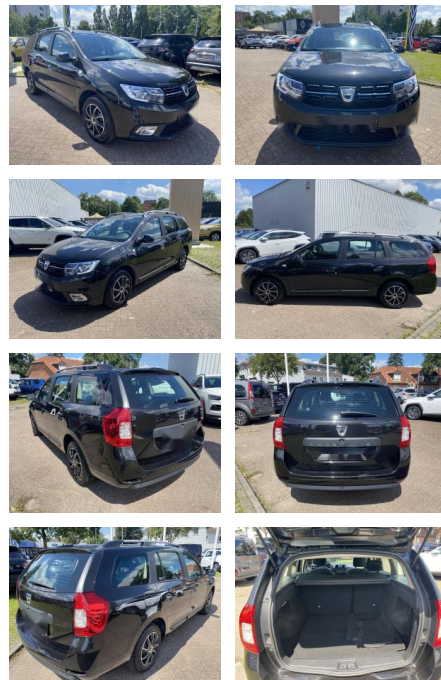

## Dacia Logan Laureate

WS04-281188 Angebotsnr.:

Erstzulassung:	Kilometer:	Farbe:	Leistung:	Kraftstoffart:
24.04.2017	77.140	Diverse	66 kW / 90 PS	Benzin

**PREIS**  
**12.010 €**

**FINANZIERUNGSBEISPIEL**  
 Laufzeit: 72 Monate      Anzahlung: 25 %  
 Basis-Finanzierung:\*      Mtl. Rate:  
 Zielraten-Finanzierung:\*\*      Mtl. Rate: **78 €**