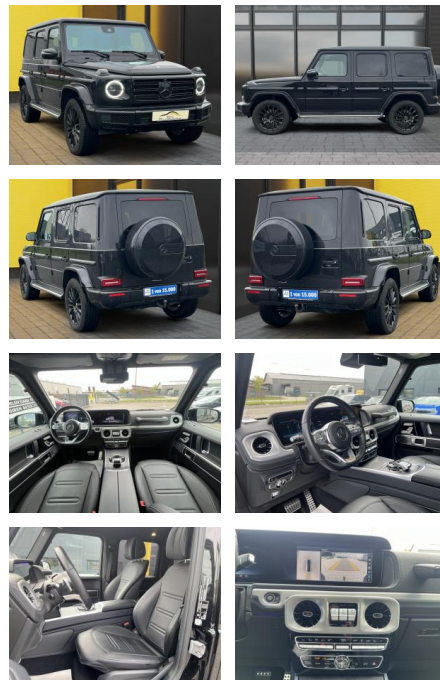

## Mercedes-Benz G 350 Burmester+Night+AMG+360+Schi...

AB19-WM-78 **Angebotsnr.:**

Erstzulassung:	Kilometer:	Farbe:	Leistung:	Kraftstoffart:
22.02.2021	49.000	Schwarz	210 kW / 286 PS	Diesel

**PREIS**  
**135.930 €**