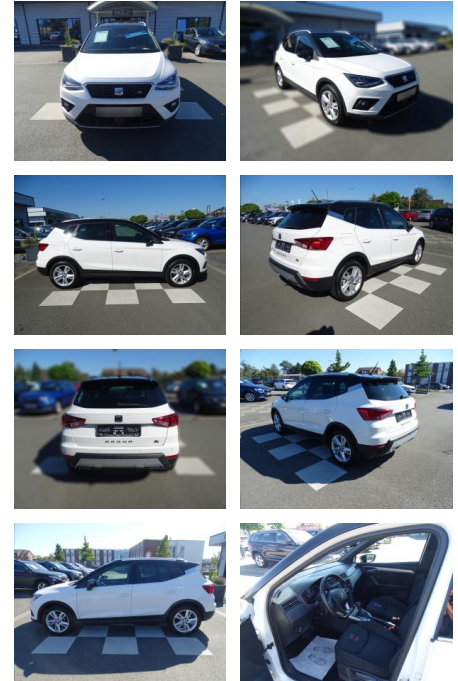

Seat Arona 1.0 TSI FR*DSG*LED*NAVI*FULL

RA00-20789 **Angebotsnr.:**

Erstzulassung:	Kilometer:	Farbe:	Leistung:	Kraftstoffart:
01.02.2020	62.016	Weiß	85 kW / 116 PS	Benzin

PREIS
20.360 €

FINANZIERUNGSBEISPIEL
Laufzeit: 72 Monate Anzahlung: 25 %
Basis-Finanzierung:* Mtl. Rate:
Zielraten-Finanzierung:** **133 €**