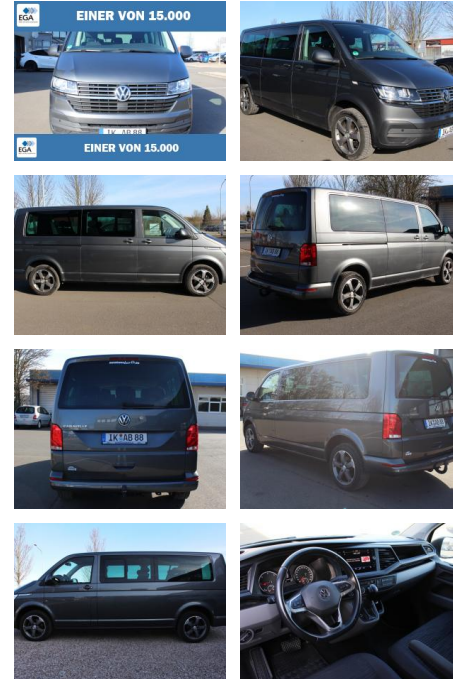

Volkswagen T6 Caravelle Caravelle 6.1 lang *9Sit...

AB73-0110-3362 Angebotsnr.:

Erstzulassung:	Kilometer:	Farbe:	Leistung:	Kraftstoffart:
25.06.2020	75.650	Grau	110 kW / 150 PS	Diesel

PREIS	FINANZIERUNGSBEISPIEL	
41.570 €	Laufzeit: 72 Monate	Anzahlung: 25 %
	Basis-Finanzierung:**	Mtl. Rate:
	Zielraten-Finanzierung:**	271 €

Ausstattung

Besonderheiten

- Audio-Navigationssystem Discover Media Streaming & Internet (Touchscreen. USB)
- Getriebe 7-Gang - Doppelkupplungsgetriebe DSG
- Klimaautomatik Climatronic (Fahrerhaus + Lade-/Fahrgastraum)
- Sitze im Fahrerhaus: Fahrer- und Beifahrersitz mit Armlehnen vorn
- Sitze im Fahrerhaus: Fahrer- und Beifahrersitz heizbar
- Anhängerkupplung: Kugelkopf fest
- Geschwindigkeits-Regelanlage (Tempomat) inkl. Geschwindigkeits-Begrenzeranlage
- Sitz-Paket: 9-Sitzer. 3-3-3 (Fahrersitz und Beifahrerdoppelsitz. 2er-Sitzbank und Einzelsitz. 3er-Sitzbank)
- Sprachsteuerungs-System
- Fensterheber elektrisch
- Innenspiegel abblendbar
- Sitze im Fahrerhaus: Fahrersitz

- Sitze im Lade-/FG-Raum: 1.Reihe. 2er-Sitzbank + 1 Einzelsitz
- Sitze im Lade-/FG-Raum: 2.Reihe. 3er-Sitzbank (Wickelfeder)
- Heckklappe mit Verglasung
- Schiebetür Lade-/Fahrgastraum rechts
- Fahrassistenz-System: Einparkhilfe vorn und hinten
- Fahrassistenz-System: Bremsassistent (HBA)
- Fahrassistenz-System: Multikollisionsbremse (Multi Collision Brake)
- Fahrassistenz-System: Seitenwind-Assistent
- Anhänger-Stabilisierungs-Programm
- Multifunktionsanzeige Plus
- Radstand 3400 mm
- Zul. Gesamtgewicht 3.08 t
- LED Glühkörper nachgerüstet