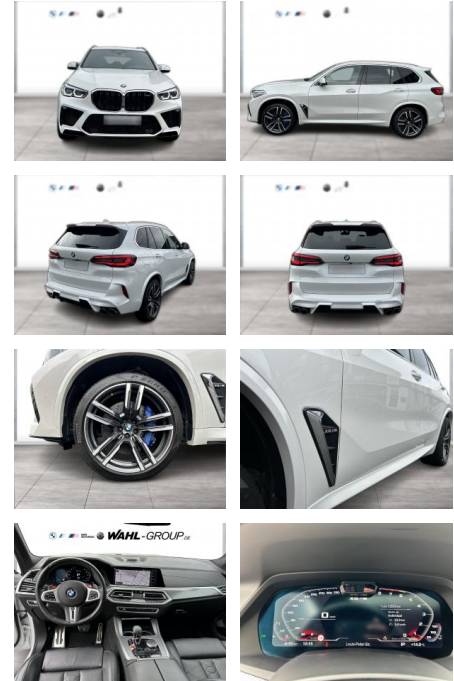

## BMW X5 M Panorama Laser AHK BowersWilkins

WG09-217211 Angebotsnr.:

Erstzulassung:	Kilometer:	Farbe:	Leistung:	Kraftstoffart:
01.08.2020	73.577	Weiß	441 kW / 600 PS	Benzin

PREIS	FINANZIERUNGSBEISPIEL	
<b>79.670 €</b>	Laufzeit: 72 Monate	Anzahlung: 25 %
	Basis-Finanzierung:**	Mtl. Rate:
	Zielraten-Finanzierung:**	<b>519 €</b>