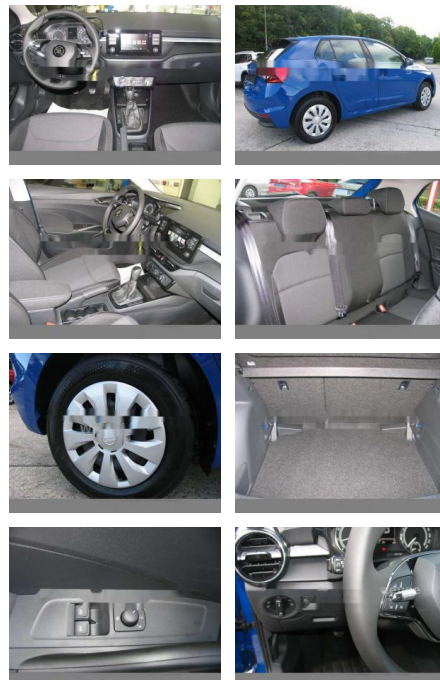

Skoda Fabia IV 1.0MPI Ambition *LED*Klima*GRA*

SK05-73330 **Angebotsnr.:**

Erstzulassung:	Kilometer:	Farbe:	Leistung:	Kraftstoffart:	Verbr. komb.	CO2-Emission	CO2-Klasse (WLTP)
01.05.2023	3.900	Blau	59 kW / 80 PS	Benzin	4,9 l/100km	112 g/km	C

PREIS
16.870 €

FINANZIERUNGSBEISPIEL

Laufzeit: 72 Monate   Anzahlung: 25 %
Basis-Finanzierung:*   Mtl. Rate:
Zielraten-Finanzierung:** **110 €**

* Basisfinanzierung: Anzahlung: 4.218 Euro, Laufzeit: 72 Monate, Nettodarlehen: 12.653 Euro, Gesamtbetrag: 18.499 Euro, Zinssätze: 4.21% Sollz. (gebunden), 4.29% eff.
** Zielratenfinanzierung: Anzahlung: 4.218 Euro, Laufzeit: 72 Monate, Nettodarlehen: 12.653 Euro, Zielrate: 8.435 Euro, Gesamtbetrag: 19.132 Euro, Zinssätze: 4.21% Sollz. (gebunden), 4.29% eff.,

Vermittlung für: Santander Consumer Bank
Repräsentatives Beispiel gem. § 17 Abs. 4 PAngV. Diese Finanzierungsangebote sind Beispiele. Gerne ermitteln wir für Sie Ihr individuelles Angebot.

Ausstattung

Sicherheit

- Anti-Blockiersystem ABS

Weiteres

- Tel.Ausstattung: Ambition
- LED Scheinwerfer (TEIL)
- LED-Tagfahrlicht mit Assistenzfahrlicht und Coming Home Funktion
- Fahrzeug steht bei Schauern Kraftfahrzeuge in 06667 Weißenfels
- Markwerbener Straße 24 Teil
- **18 SITZHEIZUNG** Vordersitze
- Tempomat
- Klimaanlage manuell
- Assistenzsysteme Lane Assist (Spurhalteassistent)
- Umfeldbeobachtungssystem (Front Assist)
- Notbrems-Assistent
- Müdigkeitserkennung
- Geschwindigkeitsbegrenzer
- NAVIGATIONSSYSTEM ÜBER SMARTLINK

- Radio DAB
- TOUCHSCREEN
- Radiobedienung am Lenkrad
- USB-Anschluss
- Apple Car Play
- Android Auto
- Freisprecheinrichtung
- Bluetooth
- SmartLink
- Notrufsystem
- Alarmanlage
- ABS (Antiblockiersystem)
- ESP (Elektronisches Stabilitäts-Programm)
- el. Wegfahrsperr
- Reifendruckkontrolle
- Polsterstoff Schwarz
- Vordersitze höhenverstellbar
- ISOFIX
- MULTIFUNKTIONSLERLENKRAD
- Lederschalthebel/Lenksäule

- Mittelarmlehne vorn
- teilbar klappbare Rücksitzbank/Gepäckraumabdeckung
- el. Fensterheber vorne
- el. Außenspiegel beheizbar
- Colorverglasung
- Licht und Sicht: LED-SCHEINWERFER (TEIL)
- LED-Tagfahrlicht
- Lichtautomatik
- Scheibenwaschdüsen beheizt
- NEBELSCHEINWERFER
- 5-Gang-Schaltgetriebe/Bordcomputer
- Außentemperaturanzeige
- Servolenkung
- ZV mit Funk-Fernverschiebung/Reifen: Reifengröße 185/65 R15
- Abgaskonzept EU6APSTART-STOPP-Automatik u.v.m. --- Garantiebeginn: 25.05.2023 -- Anschlußgarantie bis 24.05.2028 (max. 100.000KM) --- Die gezeigten Bilder dienen lediglich der Illustration und

STÄNDIG ÜBER 15.000 FAHRZEUGE IM BESTAND!