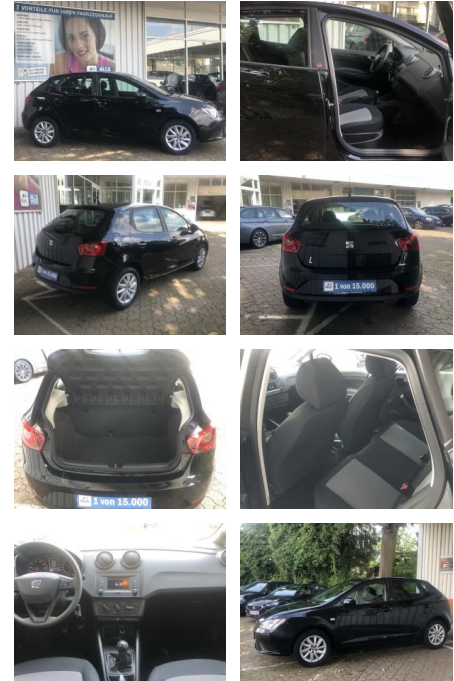

**Seat Ibiza 1.0 Reference ALU\*EFH\*PDC\*KLIMA\*ESP\*M...**

FL00-R6554R2Angebotsnr.:

<b>Erstzulassung:</b>	<b>Kilometer:</b>	<b>Farbe:</b>	<b>Leistung:</b>	<b>Kraftstoffart:</b>
18.01.2018	31.720	Mitternachtsschwarz	55 kW / 75 PS	Benzin

**Ausstattung**

**Besonderheiten**

- Klimaanlage
- LM-Felgen 6x15 (Marsala)
- SEAT Media-System Touch
- Metallic-Lackierung
- Einparkhilfe hinten

**Sicherheit**

- Reifendruckkontrollsystem
- PDC Park Distance Control hinten
- Anti-Blockiersystem ABS
- Antischlupfregelung ASC+T
- elektronische Stabilitätskontrolle (ESP / DSP)
- Servolenkung
- Wegfahrsperre
- Kindersitzbefestigung
- Wegfahrsperre (elektronisch)
- 3. Bremsleuchte
- Reifenkontroll-Anzeige
- Airbag Fahrer-/Beifahrerseite