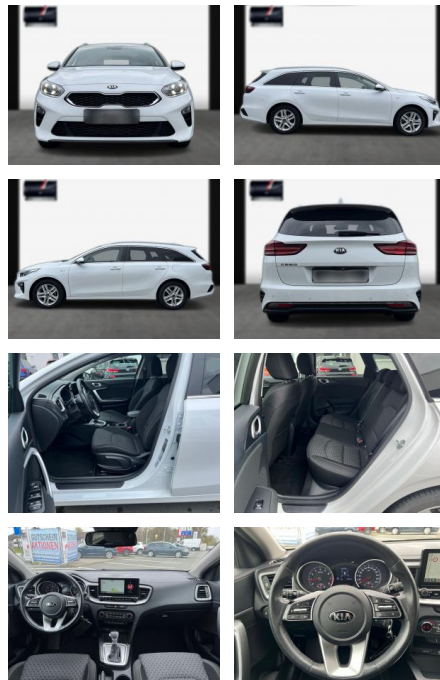

Kia cee'd Sporty Wagon Ceed Sportswagon

SA13-053916 Angebotsnr.:

Erstzulassung:	Kilometer:	Farbe:	Leistung:	Kraftstoffart:
25.12.2019	65.000	Diverse	103 kW / 140 PS	Benzin

PREIS	FINANZIERUNGSBEISPIEL	
21.790 €	Laufzeit: 72 Monate	Anzahlung: 25 %
	Basis-Finanzierung:**	Mtl. Rate:
	Zielraten-Finanzierung:**	142 €