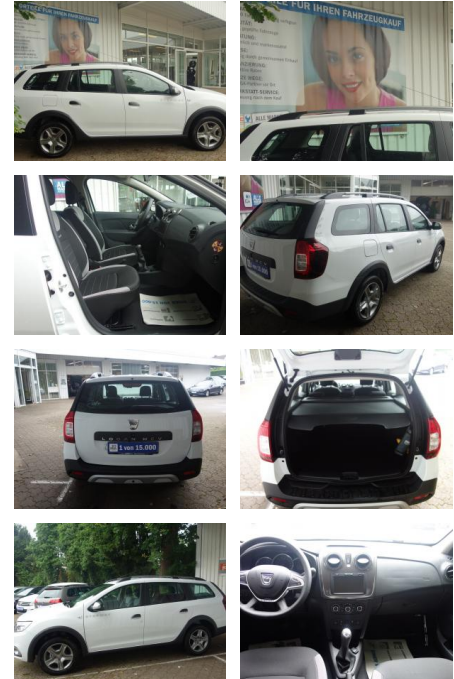

Ihr Ansprechpartner

Frau Sybille Kämmer

E-Mail: verkauf@autocenter-gehrmann.de
Telefon: 03672 411152

Autocenter Gehrman GmbH
Weimarische Straße 16 - 07407 Rudolstadt - Tel.: 03672 / 411152

Dacia Logan MCV TCe 90 STEPWAY PRESTIGE KLIMA* N...

FL00-W8261WAngebotsnr.:

Erstzulassung:	Kilometer:	Farbe:	Leistung:	Kraftstoffart:
02.11.2019	69.999	Weiß	66 kW / 90 PS	Benzin

PREIS
10.790 €

FINANZIERUNGSBEISPIEL

Laufzeit: 72 Monate Anzahlung: 25 %
Basis-Finanzierung:* Mtl. Rate:
Zielraten-Finanzierung:** Mtl. Rate: **70 €**