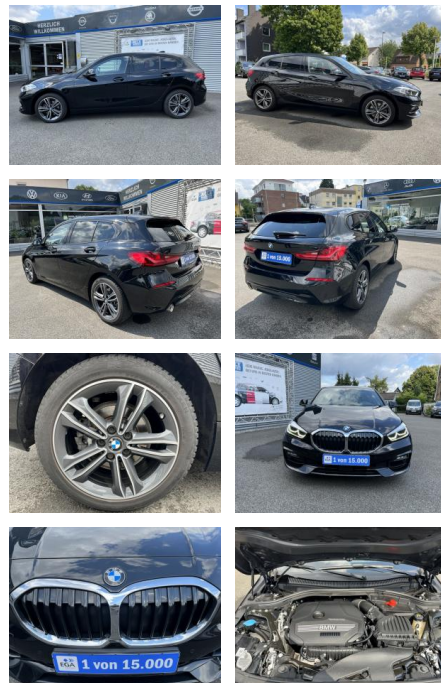

BMW 118i SPORT LINE KLIMA*SHZG*NAVI*BTH*LED*PDC*...

AC00-5R07494Angebotsnr.:

Erstzulassung:	Kilometer:	Farbe:	Leistung:	Kraftstoffart:
23.01.2020	70.000	Schwarz	103 kW / 140 PS	Benzin

<p>PREIS 20.320 €</p>	<p>FINANZIERUNGSBEISPIEL</p>		<p>* Basisfinanzierung: Anzahlung: 5.080 Euro, Laufzeit: 72 Monate, Nettodarlehen: 15.240 Euro, Gesamtbetrag: 22.281 Euro, Zinssätze: 4.21% Sollz. (gebunden), 4.29% eff. ** Zielratenfinanzierung: Anzahlung: 5.080 Euro, Laufzeit: 72 Monate, Nettodarlehen: 15.240 Euro, Zielrate: 10.160 Euro, Gesamtbetrag: 23.044 Euro, Zinssätze: 4.21% Sollz. (gebunden), 4.29% eff.,</p> <p>Vermittlung für: Santander Consumer Bank Repräsentatives Beispiel gem. § 17 Abs. 4 PAngV. Diese Finanzierungsangebote sind Beispiele. Gerne ermitteln wir für Sie Ihr individuelles Angebot.</p>
	<p>Laufzeit: 72 Monate</p> <p>Basis-Finanzierung:* Mtl. Rate:</p> <p>Zielraten-Finanzierung:** 132 €</p>	<p>Anzahlung: 25 %</p>	