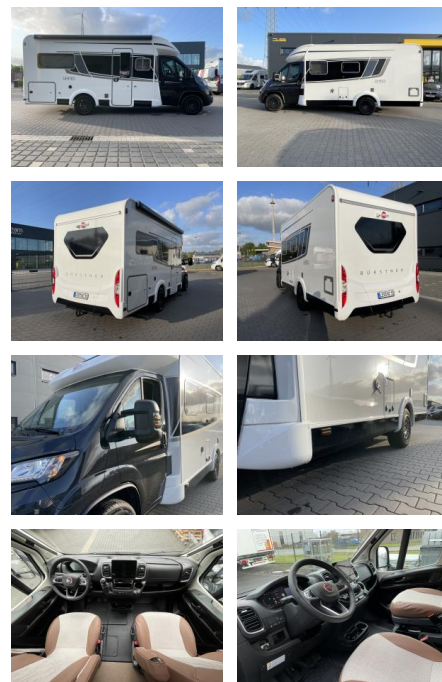

AB19-OB2804-007 gebotsnr.:

Erstzulassung:	Kilometer:	Farbe:	Leistung:	Kraftstoffart:
15.02.2023	18.000	Schwarz	118 kW / 160 PS	Diesel

PREIS
78.240 €

FINANZIERUNGSBEISPIEL

Laufzeit: 72 Monate Anzahlung: 25 %
 Basis-Finanzierung:* Mtl. Rate:
 Zielraten-Finanzierung:** **509 €**