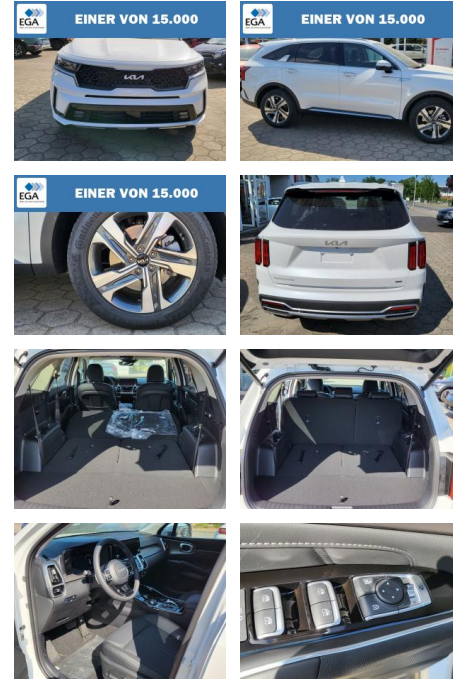

Kia Sorento 2.2 CRDi 4WD SPIRIT DRIVE 7 Sitze

SB00-OS-SOR  **ANGEBOTE**  **7 Sitze**..

 **EINER VON 15.000**

Erstzulassung:	Kilometer:	Farbe:	Leistung:	Kraftstoffart:
14.06.2023	30.000		148 kW / 201 PS	Diesel

Multimedia

- Android Auto
- CarPlay
- Freisprechen
- el. Sitzverstellung
- Navigation mit Bildschirm
- Bluetooth

- Audio-Navigationssystem KIA (10.25")

Komfort

- Beheizbares Lenkrad
- Elektrische Heckklappe
- Klimaautomatik
- Front-, Seiten- und weitere Airbags
- Innenspiegel automatisch abblendend
- Lederlenkrad
- Zentralverriegelung
- Fernbedienung Zentralverriegelung
- Bordcomputer
- Automatik
- Keyless Entry
- Klimaautomatik 2-Zonen
- Getriebe 8-Gang - Doppelkupplungsgetriebe DCT