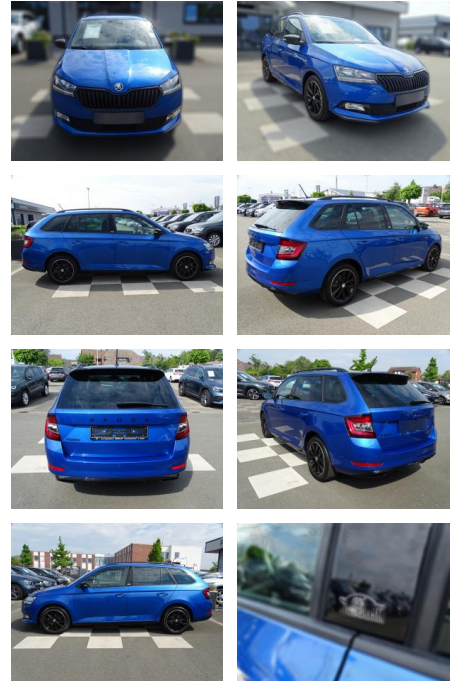

## Skoda Fabia 1.0 Monte Carlo / KLIMAAUTO / PDC

RA00-20654 **Angebotsnr.:**

Erstzulassung:	Kilometer:	Farbe:	Leistung:	Kraftstoffart:
01.07.2021	27.727	Blau	70 kW / 95 PS	Benzin

**PREIS**  
**18.800 €**