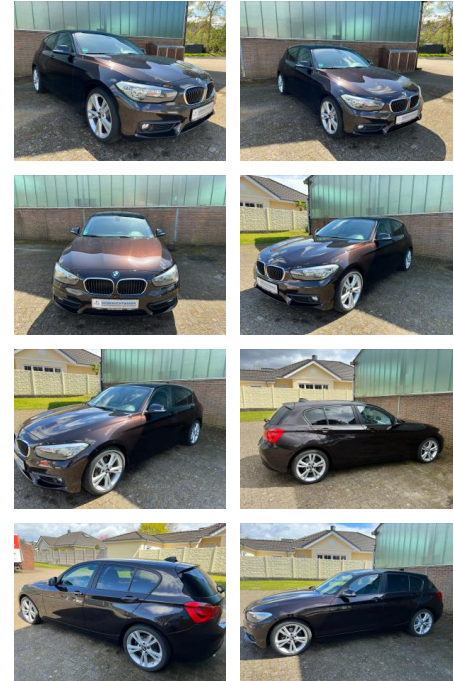

## BMW 118i Advantage

MB00-ET2305-01ge56240..

Erstzulassung:	Kilometer:	Farbe:	Leistung:	Kraftstoffart:
26.03.2018	118.000		100 kW / 136 PS	Benzin

**PREIS**  
**16.450 €**