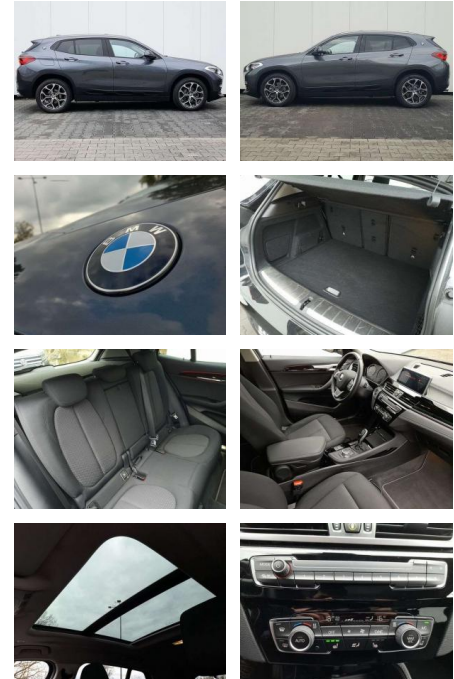

**BMW X2 X2 sDrive18d Aut.**

AP08-309619 **Angebotsnr.:**

Erstzulassung:	Kilometer:	Farbe:	Leistung:	Kraftstoffart:	Verbr. komb.	CO2-Emission	CO2-Klasse (WLTP)
01.11.2021	25.700	Grau	110 kW / 150 PS	Benzin	5,3 l/100km	138 g/km	E

**Ausstattung**

**Sicherheit**

- Anti-Blockiersystem ABS

**Multimedia**

- Radio

**Weiteres**

- Diesel
- 18" Leichtmetallfelgen Y-Speiche 579 Panorama Glasdach
- elektrisch LED-Scheinwerfer mit erweiter. Umfängen Sitzheizung Navigation Park Distance Control (PDC)
- vorn+hinten Parking Assistant Klimaautomatik mit 2-Zonenregelung Geschwindigkeitsregelung mit Bremspunkt. Innenspiegel automatisch abblendend Außenspiegel el. verstell.- u. beheizbar Bluetooth Radiozubehör: DAB-Tuner (DAB+fähig) Telefon: Telefonie mit Wireless Charging Lenkrad: