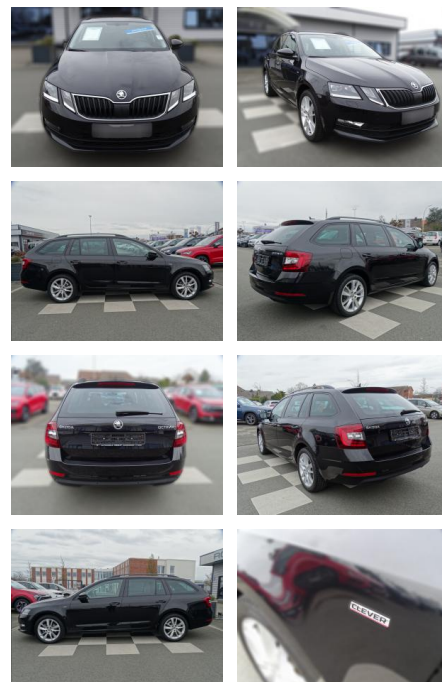

## Skoda Octavia 1.0TSI / Clever / DSG / LED /

RA00-20526 **Angebotsnr.:**

Erstzulassung:	Kilometer:	Farbe:	Leistung:	Kraftstoffart:
01.02.2018	68.216	Schwarz	85 kW / 116 PS	Benzin

**PREIS**  
**21.280 €**