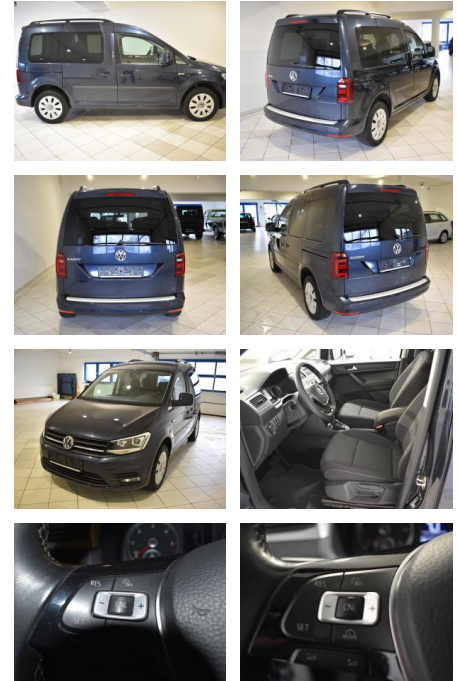

Volkswagen Caddy 2.0TDI DSG PDC SHZ BI-XENON

AH44-ATS2338Angebotsnr.:

Erstzulassung:	Kilometer:	Farbe:	Leistung:	Kraftstoffart:
21.01.2019	94.916	Blau	110 kW / 150 PS	Diesel

PREIS
26.750 €

FINANZIERUNGSBEISPIEL