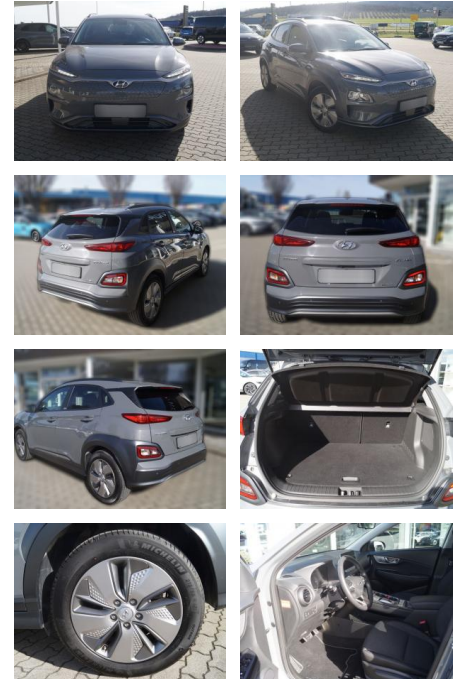

HE03-423025_874 Gebotsnr.:

Erstzulassung:	Kilometer:	Farbe:	Leistung:	Kraftstoffart:
01.10.2020	25.186	Diverse	100 kW / 136 PS	Elektro

PREIS
18.500 €

FINANZIERUNGSBEISPIEL

Laufzeit: 72 Monate Anzahlung: 25 %
 Basis-Finanzierung:* Mtl. Rate:
 Zielraten-Finanzierung:** **120 €**