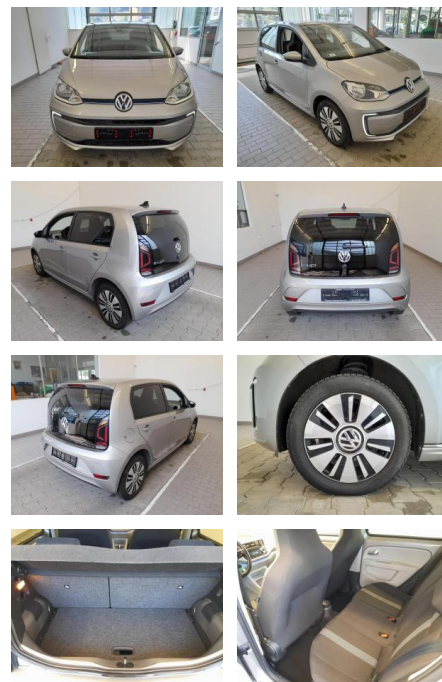

Volkswagen e-up! CSS SHZ PDC beheizWSS BT 60kW

KA09-24204 **Angebotsnr.:**

Erstzulassung:	Kilometer:	Farbe:	Leistung:	Kraftstoffart:
01.05.2018	40.557	Diverse	60 kW / 82 PS	Elektro

PREIS
20.120 €

FINANZIERUNGSBEISPIEL
 Laufzeit: 72 Monate Anzahlung: 25 %
 Basis-Finanzierung:* Mtl. Rate:
 Zielraten-Finanzierung:** **131 €**