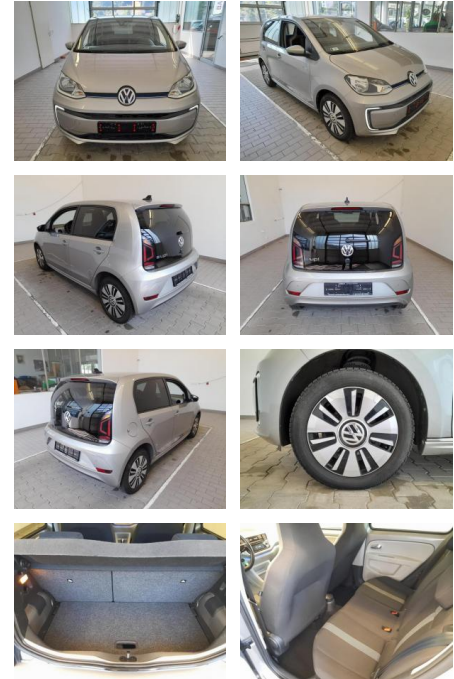

Volkswagen e-up! CSS SHZ PDC beheizWSS BT 60kW

KA09-24201 **Angebotsnr.:**

Erstzulassung:	Kilometer:	Farbe:	Leistung:	Kraftstoffart:
01.05.2018	41.760	Diverse	60 kW / 82 PS	Elektro

PREIS
20.120 €

FINANZIERUNGSBEISPIEL
 Laufzeit: 72 Monate Anzahlung: 25 %
 Basis-Finanzierung:* Mtl. Rate:
 Zielraten-Finanzierung:** **131 €**