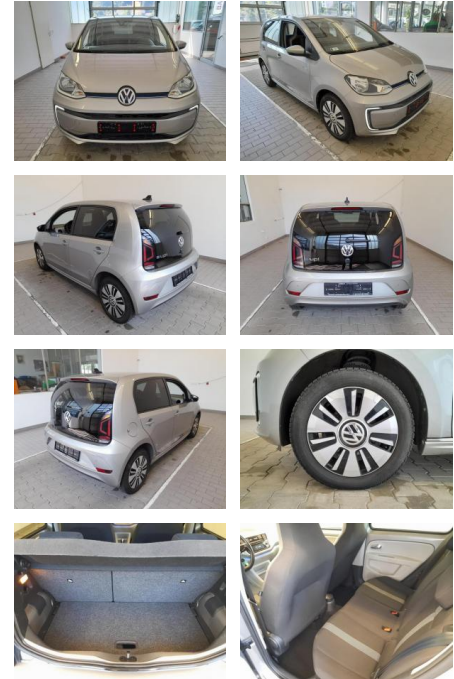

Volkswagen e-up! CSS SHZ PDC beheizWSS BT 60kW

KA09-24142 **Angebotsnr.:**

Erstzulassung:	Kilometer:	Farbe:	Leistung:	Kraftstoffart:
01.05.2018	43.936	Diverse	60 kW / 82 PS	Elektro

PREIS
20.120 €

FINANZIERUNGSBEISPIEL
 Laufzeit: 72 Monate Anzahlung: 25 %
 Basis-Finanzierung:* Mtl. Rate:
 Zielraten-Finanzierung:** **131 €**

Ausstattung

Sicherheit

- PDC Park Distance Control hinten
- Anti-Blockiersystem ABS
- Servolenkung
- Wegfahrsperre
- Kindersitzbefestigung

Weiteres

- Lichtsensor
- elektrische Aussenspiegel
- Nichtraucher
- 5-türigsofort lieferbar