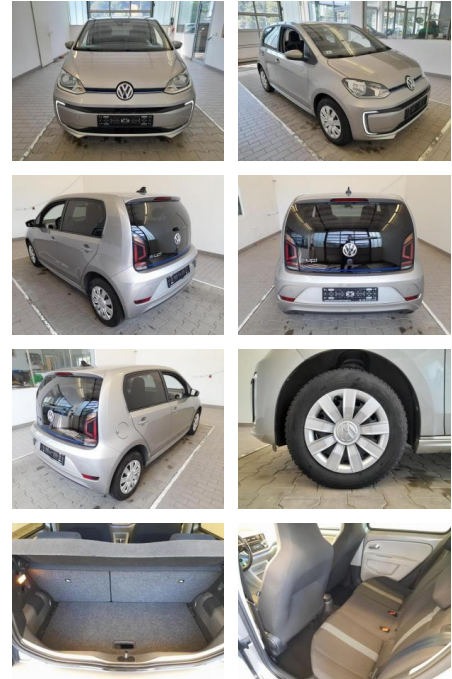

Volkswagen e-up! CSS SHZ PDC beheizWSS BT 60kW

KA09-24139 **Angebotsnr.:**

Erstzulassung:	Kilometer:	Farbe:	Leistung:	Kraftstoffart:
01.05.2018	40.146	Diverse	60 kW / 82 PS	Elektro

PREIS
20.120 €

FINANZIERUNGSBEISPIEL