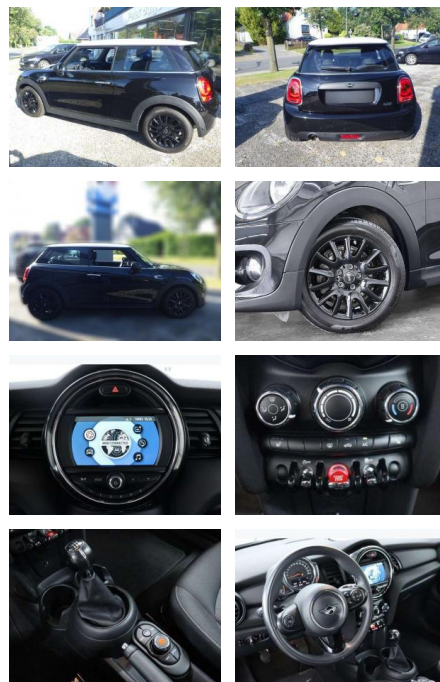

## MINI ONE 1,5Ltr.\* 102PS\* Exklusiv-Paket\*

AB85-76820 **Angebotsnr.:**

Erstzulassung:	Kilometer:	Farbe:	Leistung:	Kraftstoffart:
01.05.2019	54.000	Schwarz	75 kW / 102 PS	Benzin

**PREIS**  
**17.260 €**