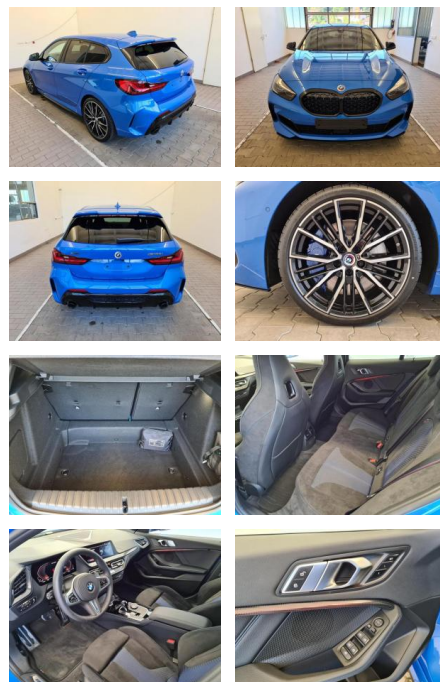

KA09-24622 **Angebotsnr.:**

Erstzulassung:	Kilometer:	Farbe:	Leistung:	Kraftstoffart:
01.04.2022	4.008	Blau	225 kW / 306 PS	Benzin

PREIS
54.630 €

FINANZIERUNGSBEISPIEL

Laufzeit: 72 Monate Anzahlung: 25 %
 Basis-Finanzierung:* Mtl. Rate:
 Zielraten-Finanzierung:** **356 €**